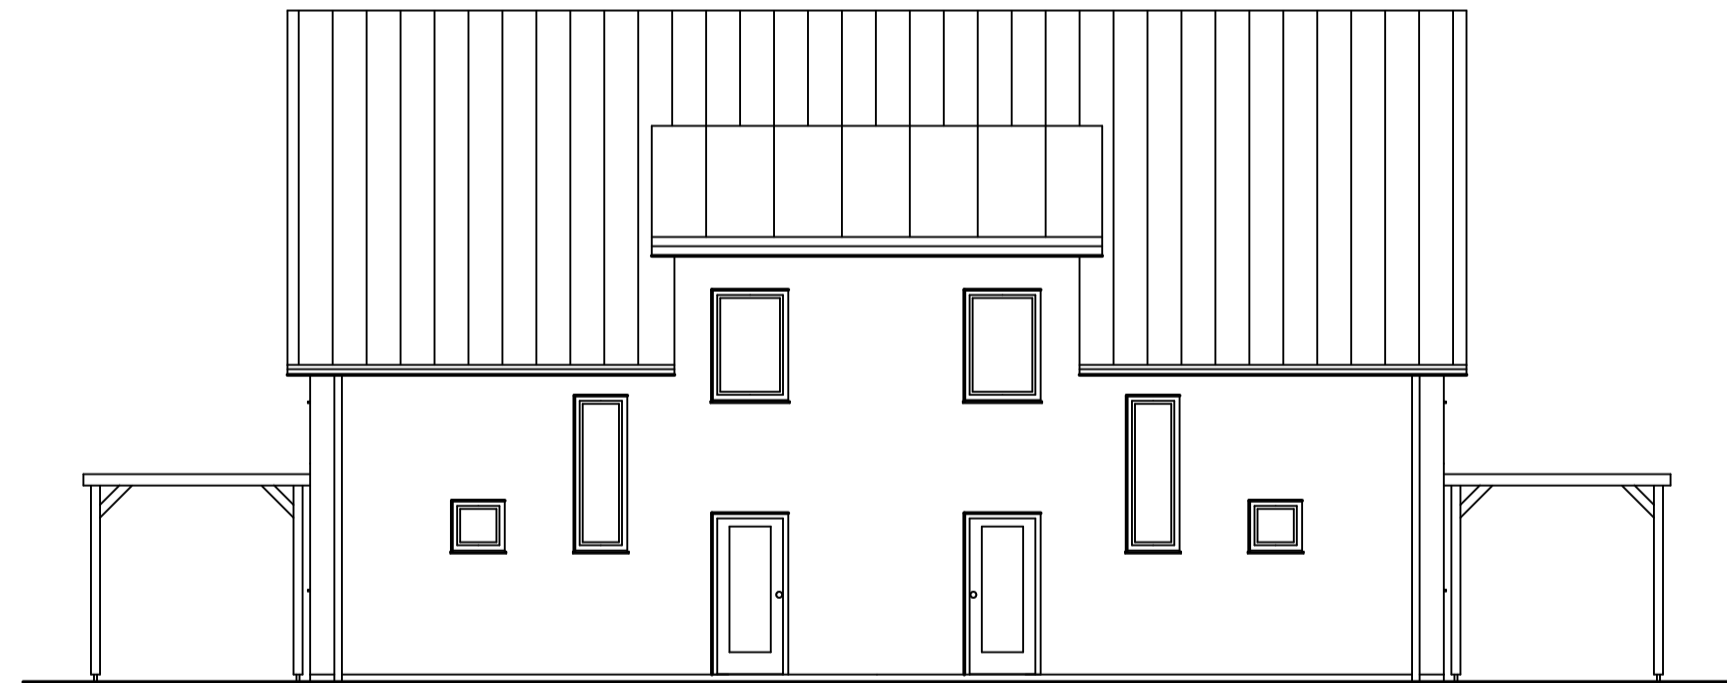

Südwestansicht

Südostansicht

Nordostansicht

Nordwestansicht

A r c h i t e k t e n

**KRANICH &
FRÜCHTENICHT**

26121 Oldenburg • Ziegelhofstraße 33 • Tel.: 0441-885 28 20 • info@KF-Architekten.de

Genehmigungsplanung

Projekt: Neubau eines Doppelhauses
Walter-Rathenau-Str.
16831 Rheinsberg

Bauherr: KTU Development GmbH
Am Wunderburgpark 13
D - 26135 Oldenburg

Darstellung: Ansichten

Datum: 2. Mai 2012

Maßstab: 1:100 **Blatt-Nr.:** GP-02