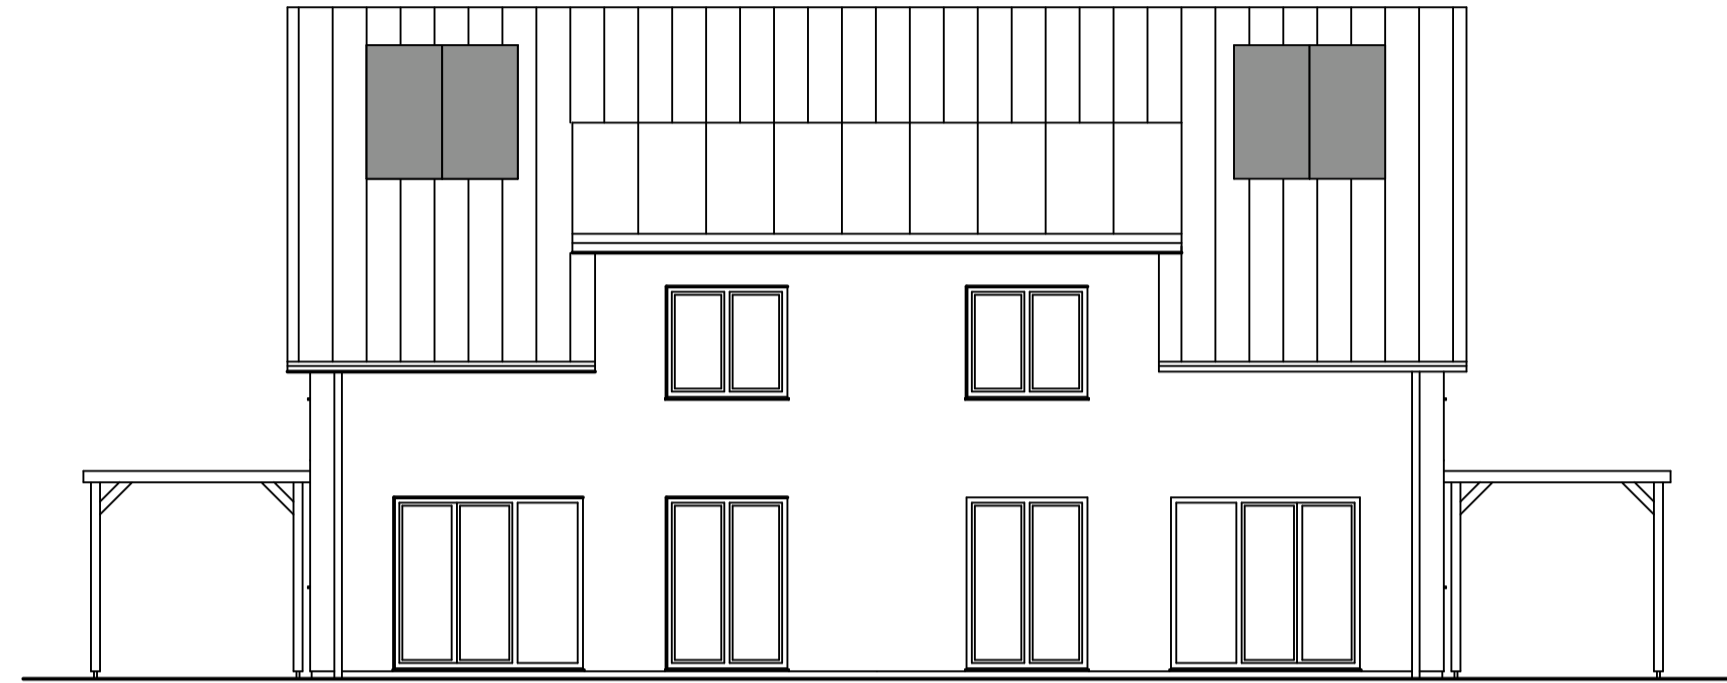

Südwestansicht

Südostansicht

Nordostansicht

Nordwestansicht

A r c h i t e k t e n

**KRANICH &
FRÜCHTENICHT**

26121 Oldenburg • Ziegelhofstraße 33 • Tel.: 0441-885 28 20 • info@KF-Architekten.de

Genehmigungsplanung

Projekt: Neubau eines Doppelhauses
Walter-Rathenau-Str.
16831 Rheinsberg

Bauherr: KTU Development GmbH
Am Wunderburgpark 13
D - 26135 Oldenburg

Darstellung: Ansichten

Datum: 2. Mai 2012

Maßstab: 1:100 **Blatt-Nr.:** GP-02